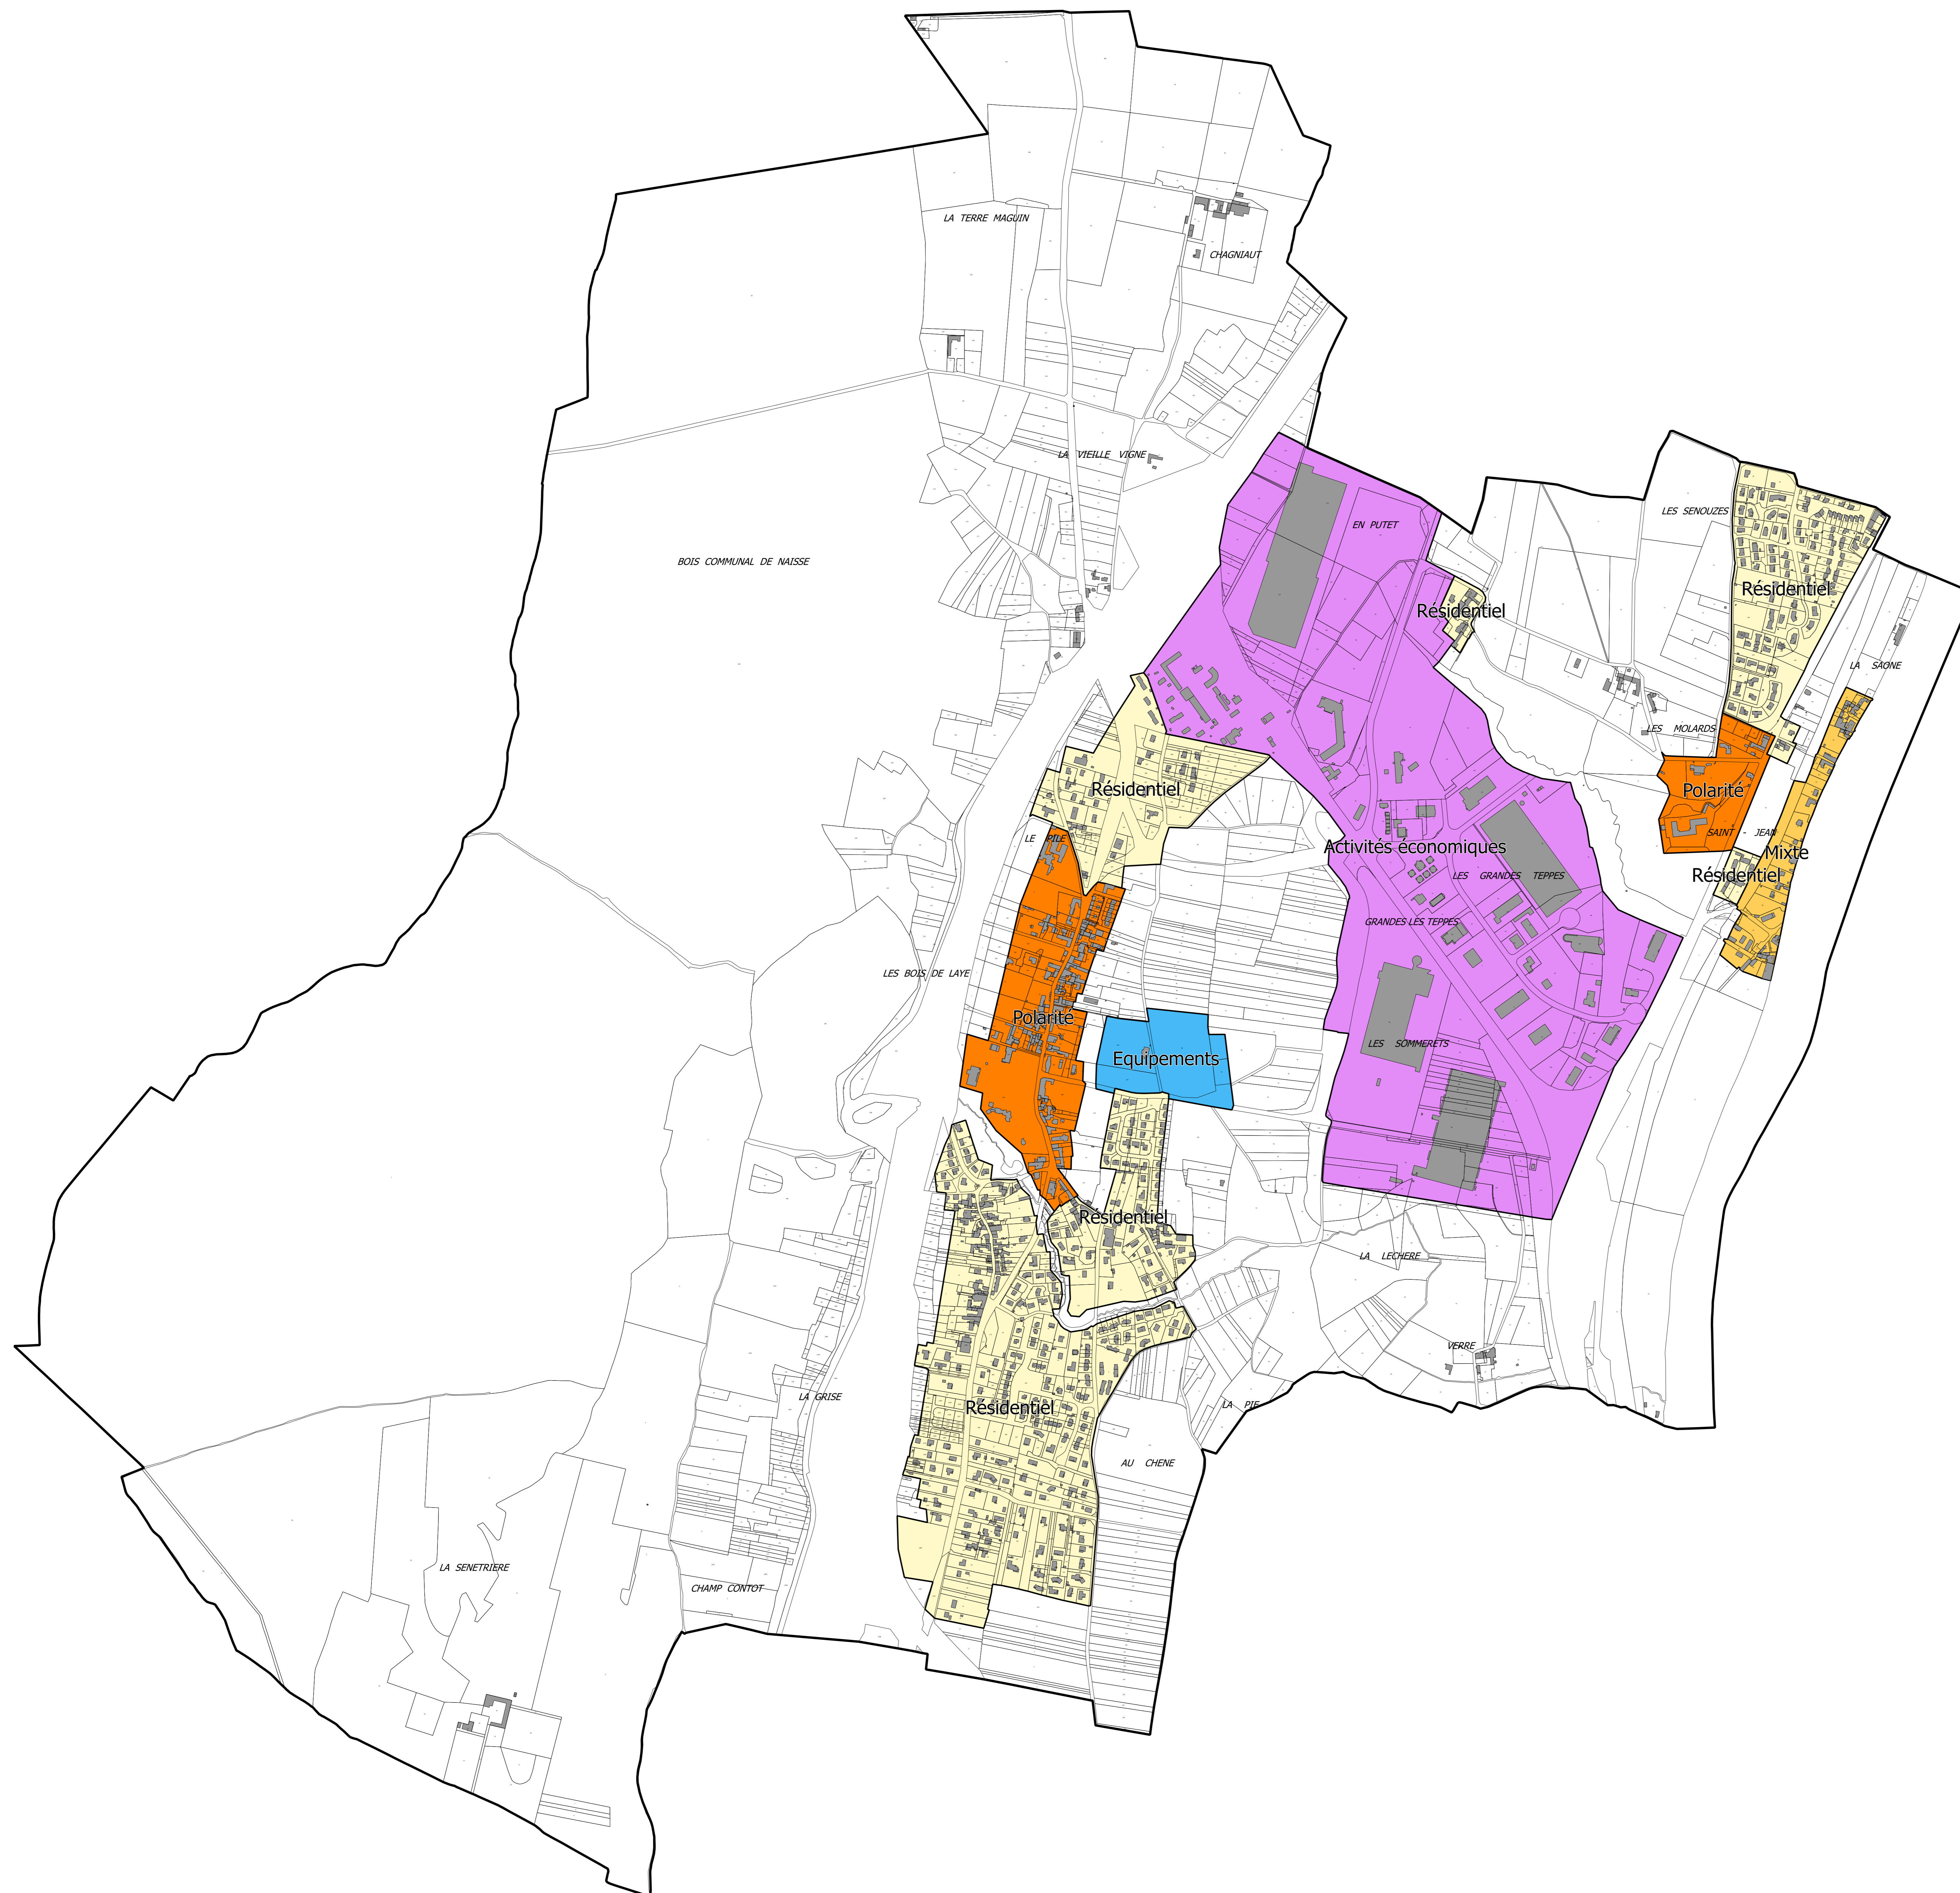

# PLU

## Zonage 1/5000

Zonage Destinations

Plan Sennecé-lès-Mâcon / Saint-Jean-le-Priche

Projet arrêté

- Centraité
- Polarités de quartier et centres-bourgs
- Quartiers mixtes
- Quartiers résidentiels
- Pôles économiques
- Pôles d'équipements